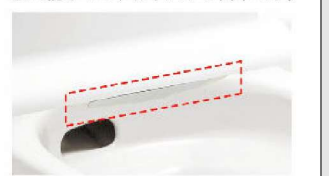

年間約 **13,800円** 節約できます。

【試算条件】4人家族(男性2人、女性2人)が大1回/人・日、小3回/人・日使用した場合で算出。引用元:省エネ・防犯住宅推進アプローチブック(単価)上下水道:265円/m³(税込)

手洗しやすいフォルム

手の洗いやすさを考えた、広くて深い手洗鉢です。

パワー脱臭

着座すると自動で脱臭。

キレイ便座

汚れが入りやすいつぎ目がないので、新素材により気になる便座裏の汚れもサッとひと拭き、お掃除ラクラク。

スッキリノズルシャッター

使わないときはノズルを収納。男子小用時などの汚れの心配もなく、ノズルはいつも清潔。シャッターは着脱可能なので、お手入れも簡単です。

◆お願い
商品によっては、改良などにより仕様、寸法、カラーなどに多少の変更が生じる場合がありますのでご了承ください。
商品写真は印刷のため、現物と若干異なりますので、実際の商品見本でお確かめください。
商品写真は参考例です。実際に花瓶や小物等を置かれる場合は、落下等の事故がないよう取り扱いにご注意ください。
表示価格は、商品代みのメーカー希望小売価格で、取付費・工事費、消費税、セット写真の小物など別途ご負担をお願いいたします。
掲載内容及び写真・図版の無断転載はたかくお断りします。(許可なく転載・流用した場合、損害賠償が発生します。)