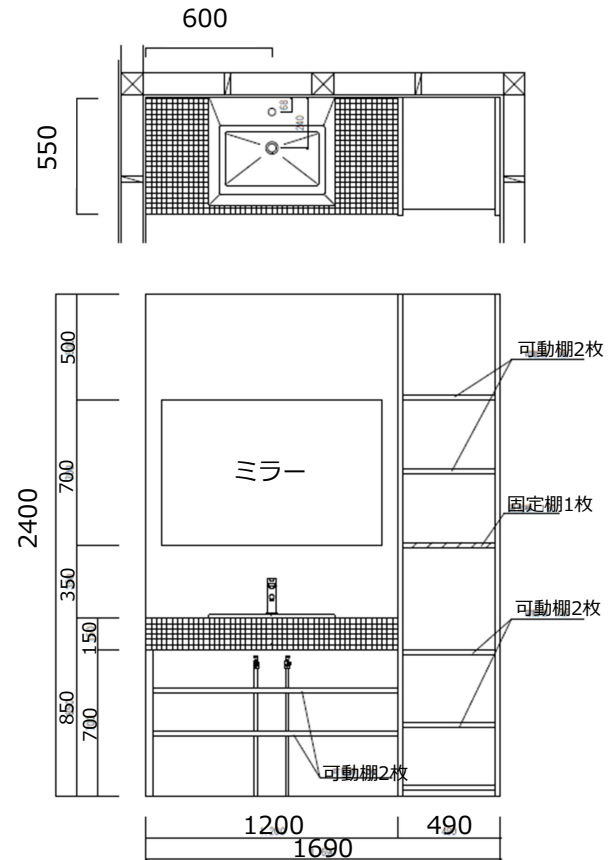

INTERIOR

内観

■ POWDER ROOM 造作洗面【オプション】

※画像は、造作洗面のイメージです。

造作洗面ベースプラン

- ボウル : 493-008
(カクダイ社製)
- 水栓 : 183-161
(カクダイ社製)
- 天板部・前幕板 : タイル張り
- ミラー : 板ガラス
- 木部・可動棚樹種 : ゴム集成材

※塗装など必要な場合は、別途費用がかかります。

※標準タイル外を選択された場合は別途費用がかかります。

(税別)
+23万円

※画像はイメージです。

※掲載の写真には、一部標準仕様でないものが含まれています。また、家具・調度品・電化製品・植栽など標準仕様ではございません。