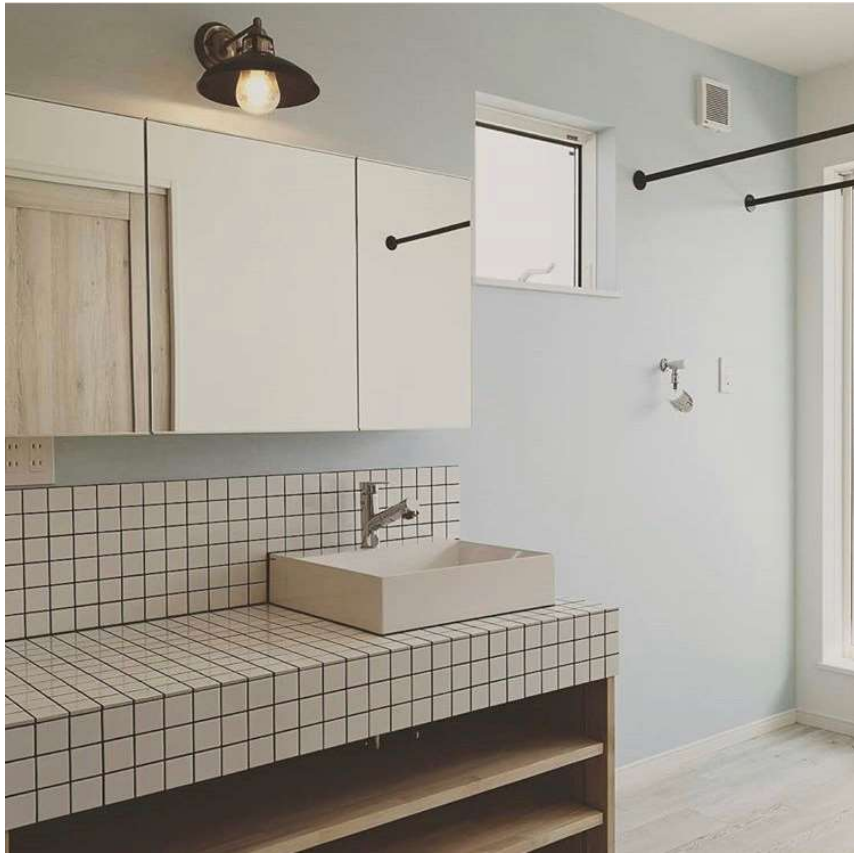

INTERIOR

内観

■ POWDER ROOM 造作洗面【オプション】

※画像は、造作洗面のイメージです。

造作洗面ベースプラン

- ボウル : 493-008
(カクダイ社製)
- 水栓 : 183-161
(カクダイ社製)
- 天板部・前幕板 : タイル張り
- ミラー : 板ガラス
- 木部・可動棚樹種 : ゴム集成材

※塗装など必要な場合は、別途費用がかかります。

※標準タイル外を選択された場合は別途費用がかかります。