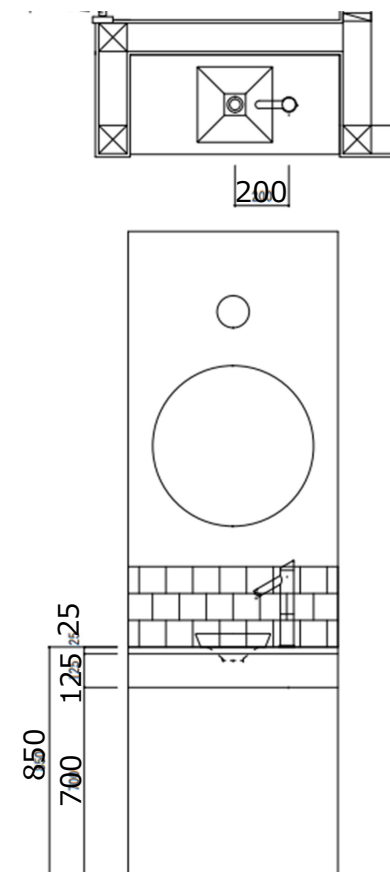

INTERIOR

内観

■ POWDER ROOM 造作洗面【オプション】

※画像は、造作洗面のイメージです。

造作洗面ベースプラン

- ボウル : 493-085
(カクダイ社製)
- センサー水栓 : 713-321
(カクダイ社製)
- 天板部・前幕板 : ゴム集成材
- タイル : 美釉彩
(LIXIL社製)

※塗装など必要な場合は、別途費用がかかります。

※標準タイル外を選択された場合は、別途費用がかかります。

※ミラー・照明は、金額に含みません。

(税別)
+ 18万円

※掲載の写真には、一部標準仕様でないものが含まれています。また、家具・調度品・電化製品・植栽など標準仕様ではございません。